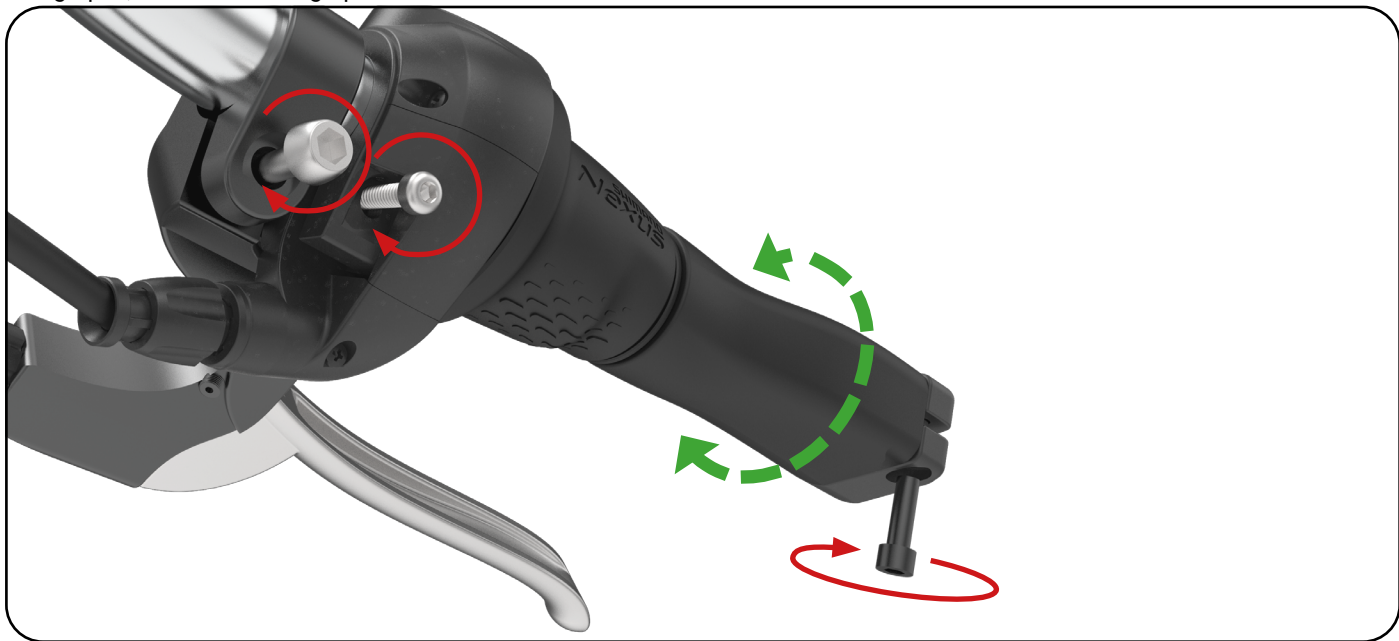

BRIKBIKES

Brikbikes montage handleiding

Afstellen van shifters, rem- en handgrepen

Remgrepen, shifters en handgrepen afstellen

BRIKBIKES

Industrieweg Oost 9C
6662 NE Elst

info@brikbikes.nl
+ 31 24 8200 998

brikbikes.nl