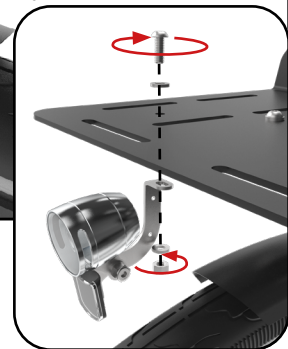

BRIKBIKES

Brikbikes montage handleiding

Voordrager Brikbikes

Bij verlichting

BRIKBIKES

Industrieweg Oost 9C
6662 NE Elst

info@brikbikes.nl
+ 31 24 8200 998

brikbikes.nl