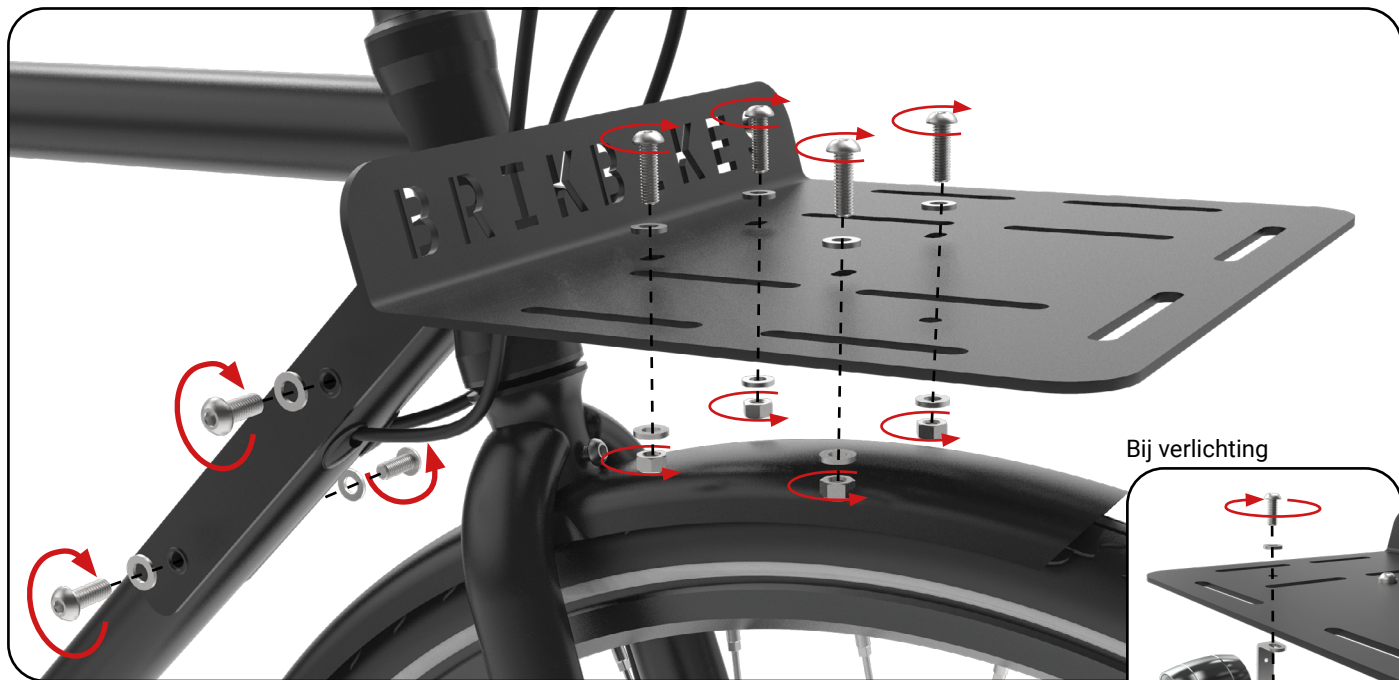

BRIKBIKES

Brikbikes montage handleiding

Voordrager Brikbikes

Bij verlichting

BRIKBIKES

Industrieweg Oost 9C
6662 NE Elst

info@brikbikes.nl
+ 31 24 8200 998

brikbikes.nl