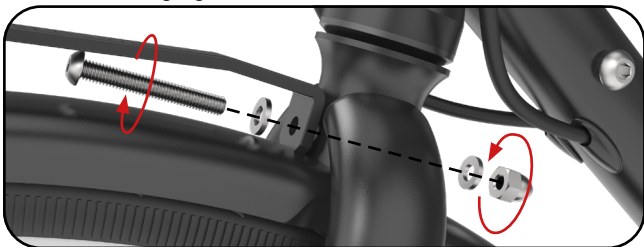

BRIKBIKES

Brikbikes montage handleiding

Voordrager draadmand

Overzicht

Bij verlichting

1 - Vorkbevestiging

2 - Drager vastmaken aan beugel

3 - Mand vastmaken aan staanders