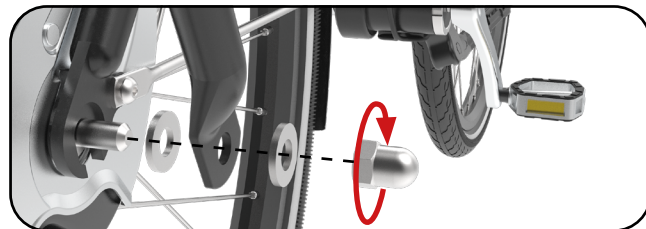

4 - Montage aan voornaaf