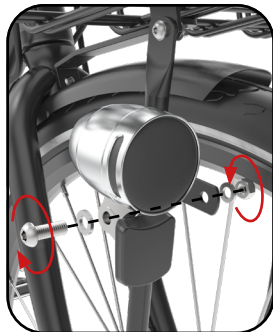

BRIKBIKES

Brikbikes montage handleiding

Voordrager draadmand

Overzicht

Bij verlichting

1 - Vorkbevestiging

2 - Drager vastmaken aan beugel

3 - Mand vastmaken aan staanders