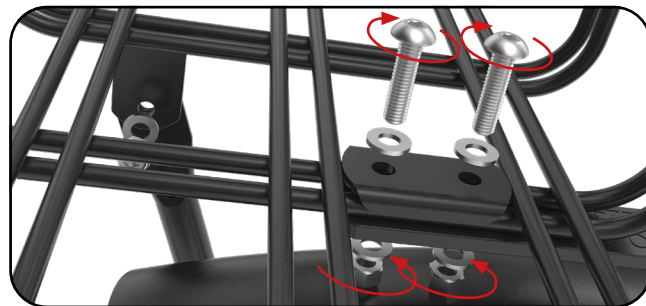

BRIKBIKES

Brikbikes montage handleiding

Voordrager draadmand

Overzicht

Bij verlichting

1 - Vorkbevestiging

2 - Drager vastmaken aan beugel

3 - Mand vastmaken aan staanders