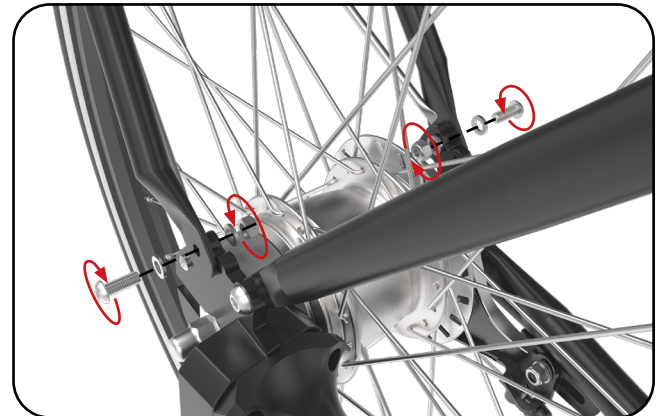

BRIKBIKES

Brikbikes montage handleiding

Achterdrager Klassiek

1 - Maak het slot los

2 - Montage van drager aan de brug

3 - Montage van drager aan achterpad

BRIKBIKES

Industrieweg Oost 9C
6662 NE Elst