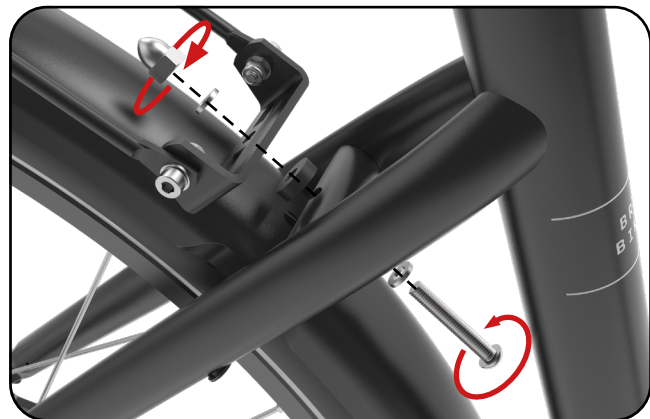

BRIKBIKES

Brikbikes montage handleiding

Achterdrager Commuter

1 - Maak het slot los

2 - Montage van drager aan de brug

3 - Montage van drager aan achterpad

BRIKBIKES

Industrieweg Oost 9C
6662 NE Elst