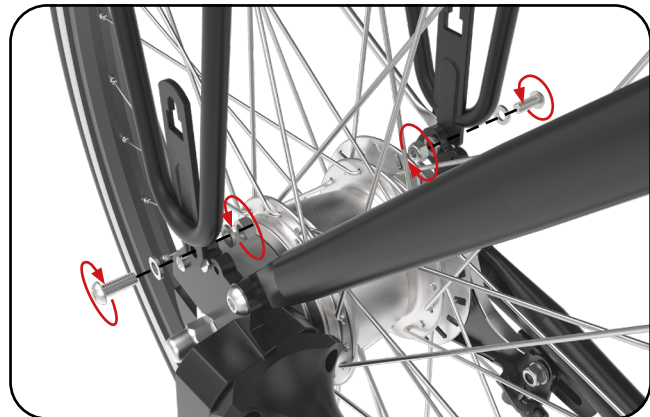

BRIKBIKES

Brikbikes montage handleiding

Achterdrager Commuter

1 - Maak het slot los

2 - Montage van drager aan de brug

3 - Montage van drager aan achterpad

BRIKBIKES

Industrieweg Oost 9C
6662 NE Elst